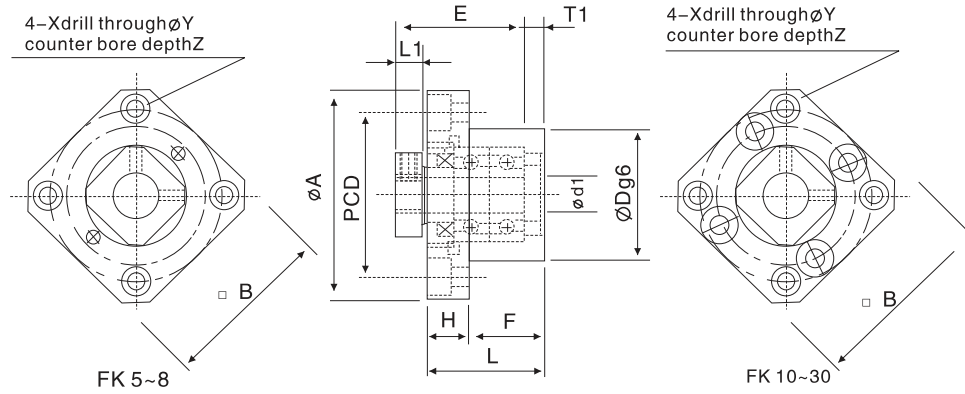

FK Fixed Side

Unit:mm

Model Number	d1	L	H	F	E	Dg6	A	PCD	B	L1	T1	X	Y	Z
FK 5	5	16.5	6	10.5	18.5	20	34	26	26	5.5	3.5	3.4	6.5	4
FK 6	6	20	7	13	22	22	36	28	28	5.5	3.5	3.4	6.5	4
FK 8	8	23	9	14	26	28	43	35	35	7	4	3.4	6.5	4
FK 10	10	27	10	17	29.5	34	52	42	42	7.5	5	4.5	8	4
FK 12	12	27	10	17	29.5	36	54	44	44	7.5	5	4.5	8	4
FK 15	15	32	15	17	36	40	63	50	52	10	6	5.5	9.5	6
FK 17	17	45	22	23	47	50	77	62	61	11	9	6.6	11	10
FK 20	20	52	22	30	50	57	85	70	68	8	10	6.6	11	10
FK 25	25	57	27	30	60	63	98	80	79	13	10	9	15	13
FK 30	30	62	30	32	61	75	117	95	93	11	12	11	17.5	15