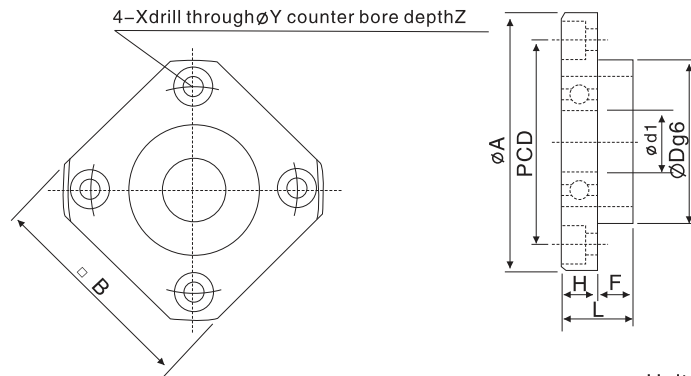

FF Floated Side

Unit:mm

Model Number	d1	L	H	F	Dg6	A	PCD	B	X	Y	Z
FF 6	6	10	6	4	22	36	28	28	3.4	6.5	4
FF 10	8	12	7	5	28	43	35	35	3.4	6.5	4
FF 12	10	15	7	8	34	52	42	42	4.5	8	4
FF 15	15	17	9	8	40	63	50	52	5.5	9.5	5.5
FF 17	17	20	11	9	50	77	62	61	6.6	11	6.5
FF 20	20	20	11	9	57	85	70	68	6.6	11	6.5
FF 25	25	24	14	10	63	98	80	79	9	14	8.5
FF 30	30	27	18	9	75	117	95	93	11	17.5	11